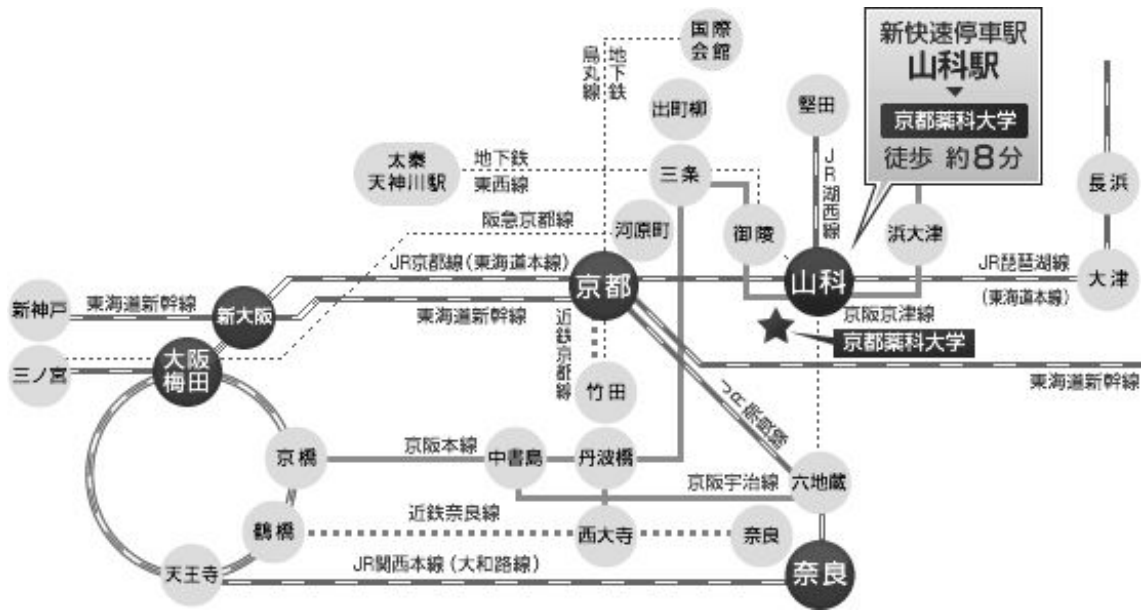

「第2回メタロミクス研究フォーラム」会場までのアクセスマップ

JR 山科駅、京阪山科駅、地下鉄山科駅から京都薬科大学までのアクセス

大学構内の案内図

愛学館

3階

4階