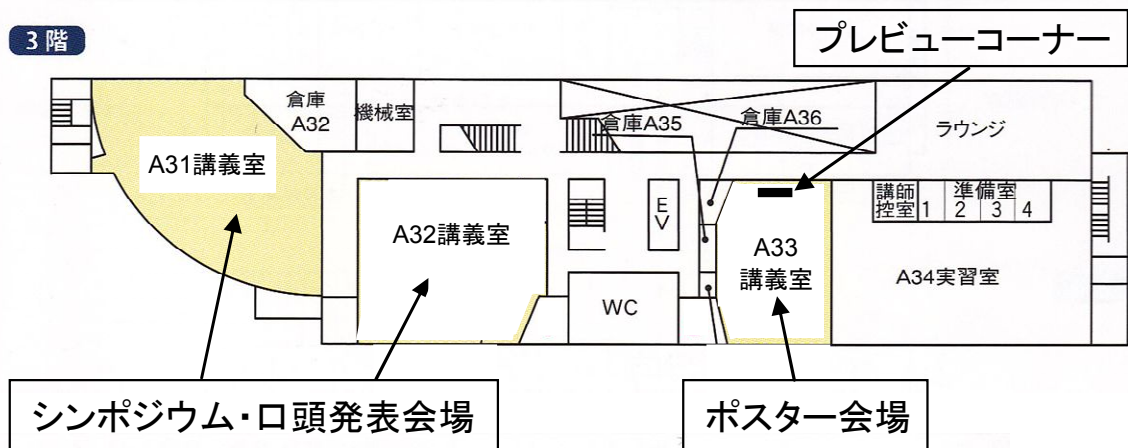

「第2回メタロミクス研究フォーラム」会場までのアクセスマップ

JR 山科駅、京阪山科駅、地下鉄山科駅から京都薬科大学までのアクセス

大学構内の案内図

愛学館

3階

4階