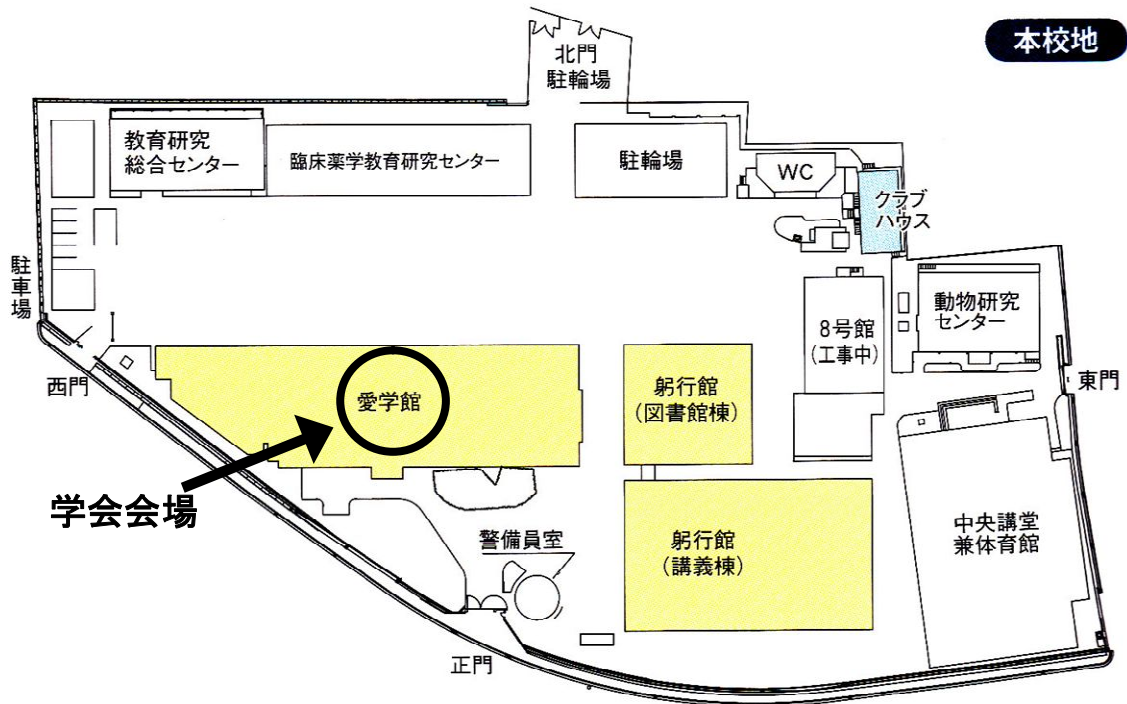

「第2回メタロミクス研究フォーラム」会場までのアクセスマップ

JR 山科駅、京阪山科駅、地下鉄山科駅から京都薬科大学までのアクセス

大学構内の案内図

愛学館

3階

4階